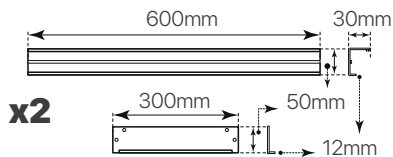

marco panel led

ficha técnica

datasheet

ref. 5551368

600 x 300mm

Nombre / Name	Marco para panel led
Referencia / Reference	5551368
Materiales / Materials	Aluminio / aluminum
Difusor / Diffuser	-
Potencia / Power	-
Temperatura de color / Color temperature	-
Flujo luminoso / Luminous flux	-
Dimable / Dimmable	-
Ángulo de apertura / Beam angle	-
Ángulo de inclinación / Inclination angle	-
IP	-
IK	-
F.P	-
UGR	-
IRC	-
Chip	-
Driver	-
Vida media (duración) / Average life	-
Clase energética / Energy class	-
Aislamiento eléctrico / Electrical isolation	-
Colores / Colors	Blanco / White
Medida exterior / Product size	600mm x 300mm x 50mm
Medidas de corte / Cutting measurements	-
Tª (ambiente/trabajo) / Tª (environment/work)	-
Input	-
Output	-
Frecuencia / Frequency	-
Peso / Weight	-
Certificados / Certificates	-
Garantía / Warranty	-